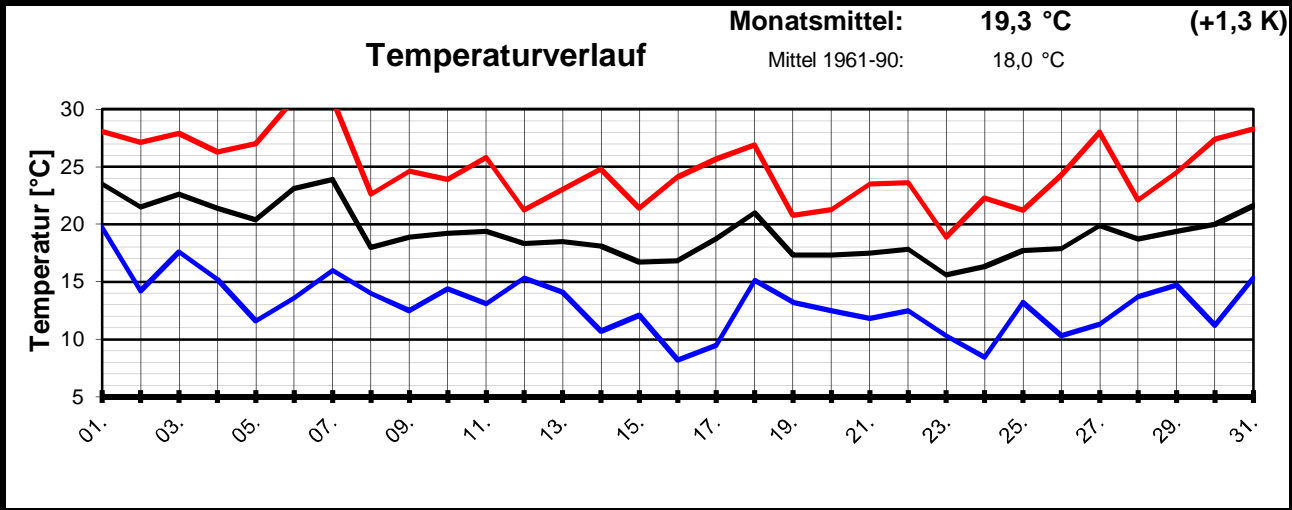

Geogr. Koordinaten
 50 02 50 N
 08 21 35 E
 127 m ü. NN

Monatsübersicht

Monat: **August 2008**

Zu warm, Niederschlag "normal"!

besondere Tage:

Regentage:	>10,0 mm:	02	Frosttage:	00	heiße Tage:	02
	>1,0 mm:	10	Eistage:	00	Sommertage:	13
	>0,1 mm:	15				