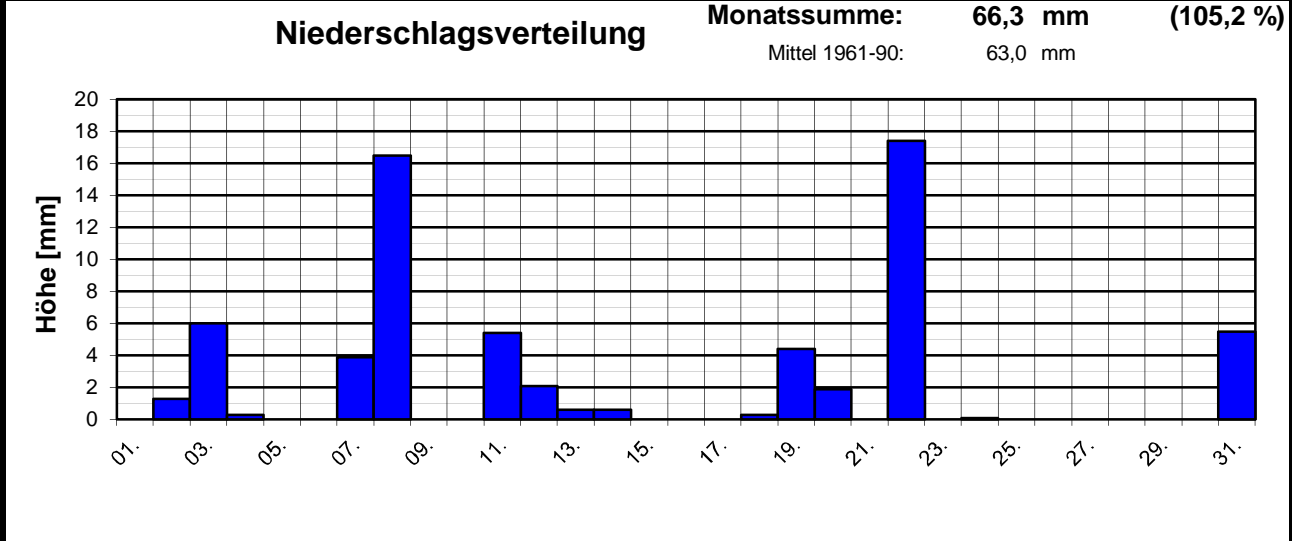

Meteorologische Meßdatenerfassung MSEK

Station Wiesbaden-Delkenheim

Mitglied im Verband deutschspr. Amateurmeteorologen VdA

Bernd Knebel
 Schwester-Ludwiga-Straße 14
 65604 Elz
 Tel.: 06431/54001
 Handy: 0160/6819914
 Fax: 06431/592652
 E-mail: knebel.bernd@t-online.de

Geogr. Koordinaten
 50 02 50 N
 08 21 35 E
 127 m ü. NN

Monatsübersicht

Monat: **August 2008**

Zu warm, Niederschlag "normal"!

besondere Tage:

Regentage:	>10,0 mm:	02	Frosttage:	00	heiße Tage:	02
	>1,0 mm:	10	Eistage:	00	Sommertage:	13
	>0,1 mm:	15				