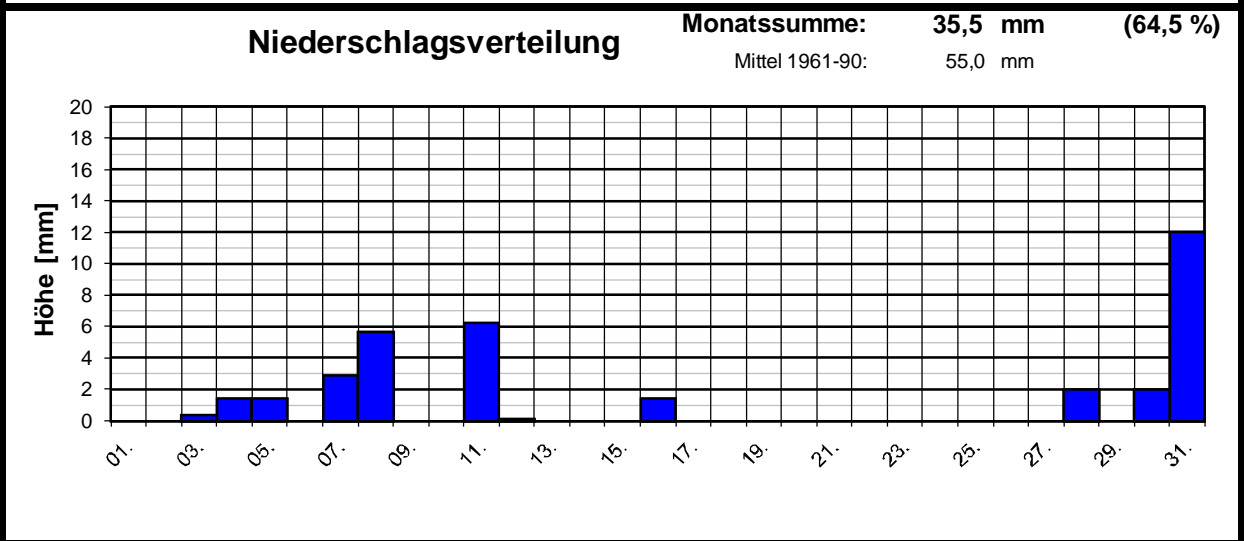

Geogr. Koordinaten
50 02 50 N
08 21 35 E
127m ü. NN

Monatsübersicht

Monat **Dezember 2006**

Datum	Temperatur [°C]				Niederschlag Gesamtniedersch. [l/m²]	besondere Tage						
	Min	Max	Mittel (Min+Max/2)	Mittel (24h-Mittel)		Eistag (Tmax.<0,0°C)	Frosttag (Tmin.<0,0°C)	Sommertag (Tmax.>25,0°C)	heißer Tag (Tmax.>30,0°C)	>0,1Niederschlag	>1,0Niederschlag	>10 Niederschlag
01.	0,5	7,6	4,1	4,5								
02.	0,1	5,3	2,7	3,4								
03.	2,9	12,1	7,5	8,2	0,4					1		
04.	6,8	10,3	8,6	8,6	1,4					1	1	
05.	9,4	14,2	11,8	11,9	1,4					1	1	
06.	6,6	12,8	9,7	9,6								
07.	4,8	8,5	6,7	6,6	2,9					1	1	
08.	7,4	12,0	9,7	8,7	5,7					1	1	
09.	1,5	8,3	4,9	6,0								
10.	-0,1	7,0	3,5	3,7			1					
11.	-0,1	5,0	2,5	2,0	6,2		1			1	1	
12.	1,3	9,0	5,2	5,1	0,1					1		
13.	2,3	7,4	4,9	5,2	0,0							
14.	1,9	7,8	4,9	4,6								
15.	-3,0	3,0	0,0	0,7			1					
16.	-3,2	7,3	2,1	1,9	1,4		1			1	1	
17.	-1,5	5,3	1,9	2,3			1					
18.	-2,0	4,7	1,4	1,8			1					
19.	2,5	5,1	3,8	3,8								
20.	1,7	5,4	3,6	3,5								
21.	2,5	6,7	4,6	4,8								
22.	0,9	7,0	4,0	4,2								
23.	-2,8	4,0	0,6	1,9			1					
24.	-3,8	3,3	-0,3	-1,1			1					
25.	-3,8	1,6	-1,1	-0,3			1					
26.	-2,8	3,8	0,5	0,7			1					
27.	-4,6	-0,5	-2,6	-1,9		1	1					
28.	-1,4	0,5	-0,5	-0,6	2,0		1			1	1	
29.	-1,2	3,4	1,1	1,0			1					
30.	-2,9	8,9	3,0	0,9	2,0		1			1	1	
31.	6,7	10,8	8,8	8,7	12,0					1	1	1
f	0,9	6,7	3,8	3,9	35,5	1	14	0	0	11	9	1
langj. Mittel (61-90)				2,0	55,0	4	15	0	0		11	1

Meteorologische Meßdatenerfassung MSEK

Station Wiesbaden-Delkenheim

Mitglied im Verband deutschspr. Amateurmeteorologen VdA

Bernd Knebel
 Schwester-Ludwiga-Straße 14
 65604 Elz
 Tel.: 06431/54001
 Handy: 0160/6819914
 Fax: 06431/592652
 E-mail: knebel.bernd@t-online.de

Geogr. Koordinaten
 50 02 50 N
 08 21 35 E
 127 m ü. NN

Meteorologische
Station
Elz
Knebel

Monatsübersicht

Monat: **Dezember 2006**

Zu mild und zu trocken !

besondere Tage:

Regentage:	>10,0 mm:	01	Frosttage:	14	heiße Tage:	00
	>1,0 mm:	09	Eistage:	01	Sommertage:	00
	>0,1 mm:	11				