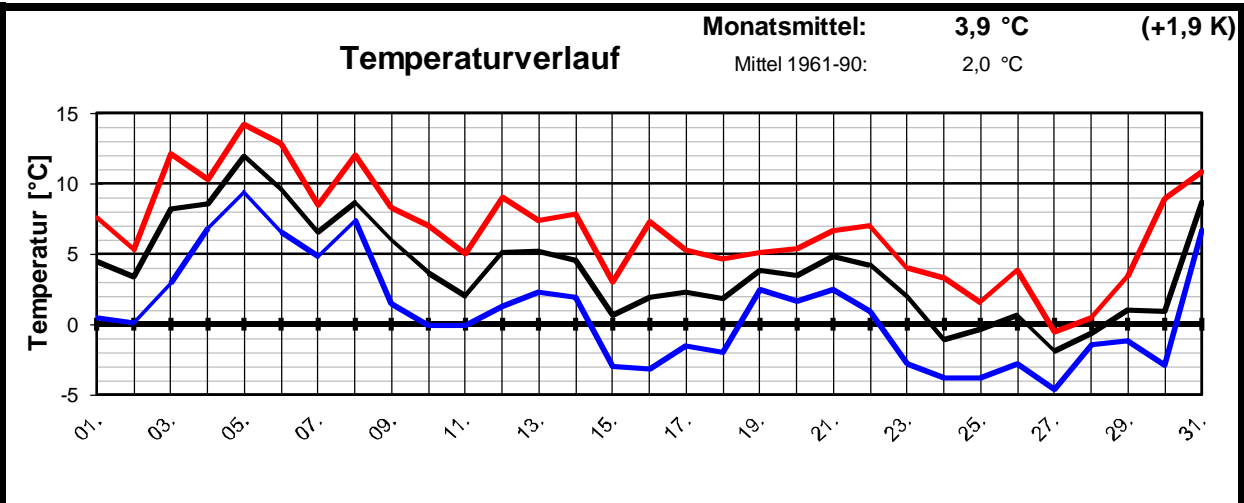

Geogr. Koordinaten
 50 02 50 N
 08 21 35 E
 127 m ü. NN

Meteorologische
Station
Elz
Knebel

Monatsübersicht

Monat: **Dezember 2006**

Zu mild und zu trocken !

besondere Tage:

Regentage:	>10,0 mm:	01	Frosttage:	14	heiße Tage:	00
	>1,0 mm:	09	Eistage:	01	Sommertage:	00
	>0,1 mm:	11				