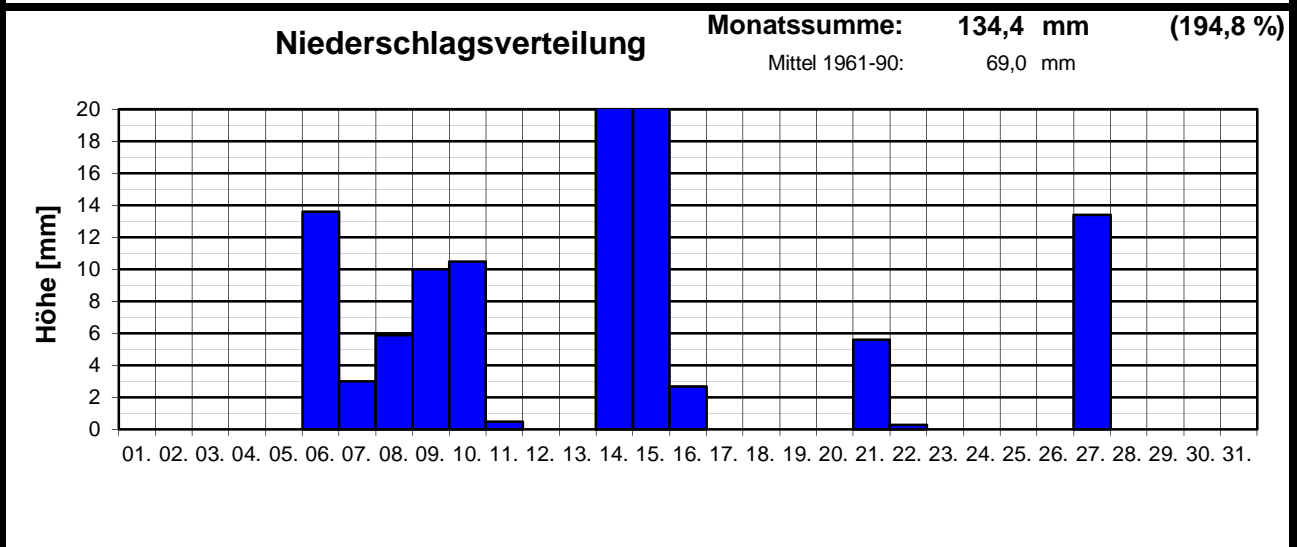

Meteorologische Meßdatenerfassung MSEK

Station Wiesbaden-Delkenheim

Mitglied im Verband deutschspr. Amateurmeteorologen VdA

Bernd Knebel
 Schwester-Ludwiga-Str. 14
 65604 Elz
 Tel.: 06431/54001
 Handy: 0160/6819914
 Fax: 06431/592652
 E-mail: knebel.bernd@t-online.de

Geogr. Koordinaten
 50 02 50 N
 08 21 35 E
 127 m ü. NN

Monatsübersicht

Monat: **Juni 2009**

Zu kühl und viel zu nass !

besondere Tage:

Regentage:	>10,0 mm:	06	Frosttage:	00	heiße Tage:	00
	>1,0 mm:	10	Eistage:	00	Sommertage:	08
	>0,1 mm:	12				