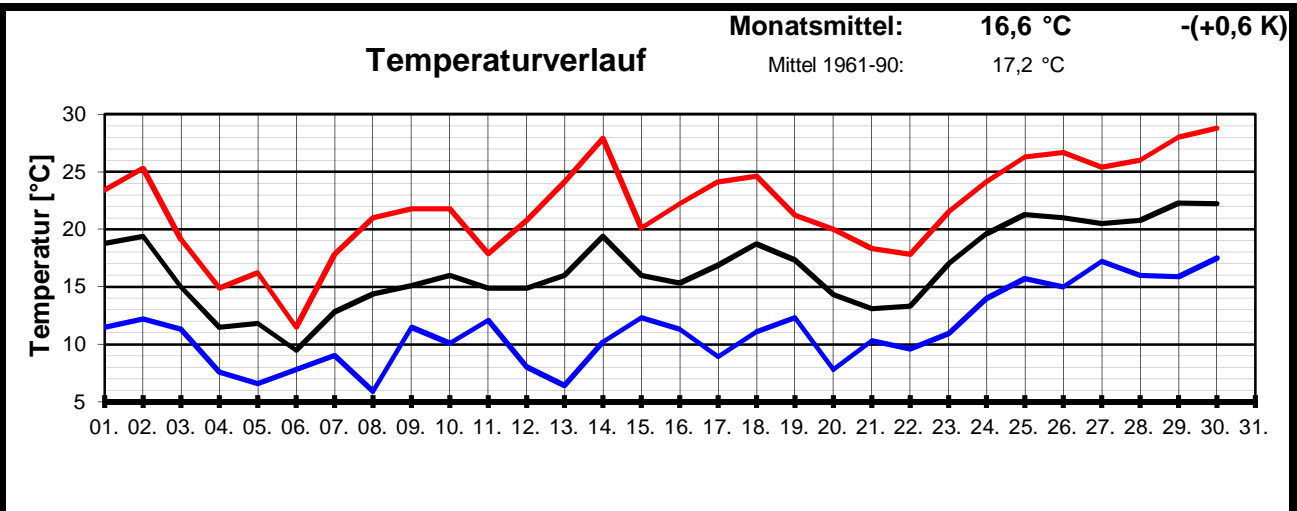

Meteorologische Meßdatenerfassung MSEK

Station Wiesbaden-Delkenheim

Mitglied im Verband deutschspr. Amateurmeteorologen VdA

Bernd Knebel
 Schwester-Ludwiga-Str. 14
 65604 Elz
 Tel.: 06431/54001
 Handy: 0160/6819914
 Fax: 06431/592652
 E-mail: knebel.bernd@t-online.de

Geogr. Koordinaten
 50 02 50 N
 08 21 35 E
 127 m ü. NN

Monatsübersicht

Monat: **Juni 2009**

Zu kühl und viel zu nass !

besondere Tage:

Regentage:	>10,0 mm:	06	Frosttage:	00	heiße Tage:	00
	>1,0 mm:	10	Eistage:	00	Sommertage:	08
	>0,1 mm:	12				