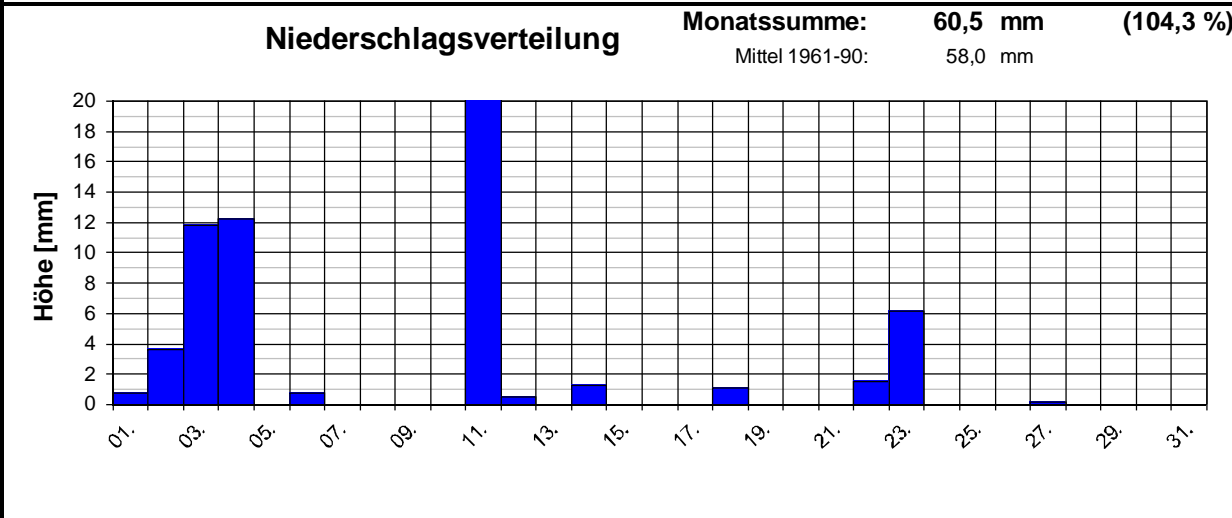

Monatsübersicht

Monat: **Mai 2002**

Etwas zu warm und zu naß !

besondere Tage:

Regentage:	>10,0 mm:	03	Frosttage:	00	heiße Tage:	00
	>1,0 mm:	08	Eistage:	00	Sommertage:	06
	>0,1 mm:	12