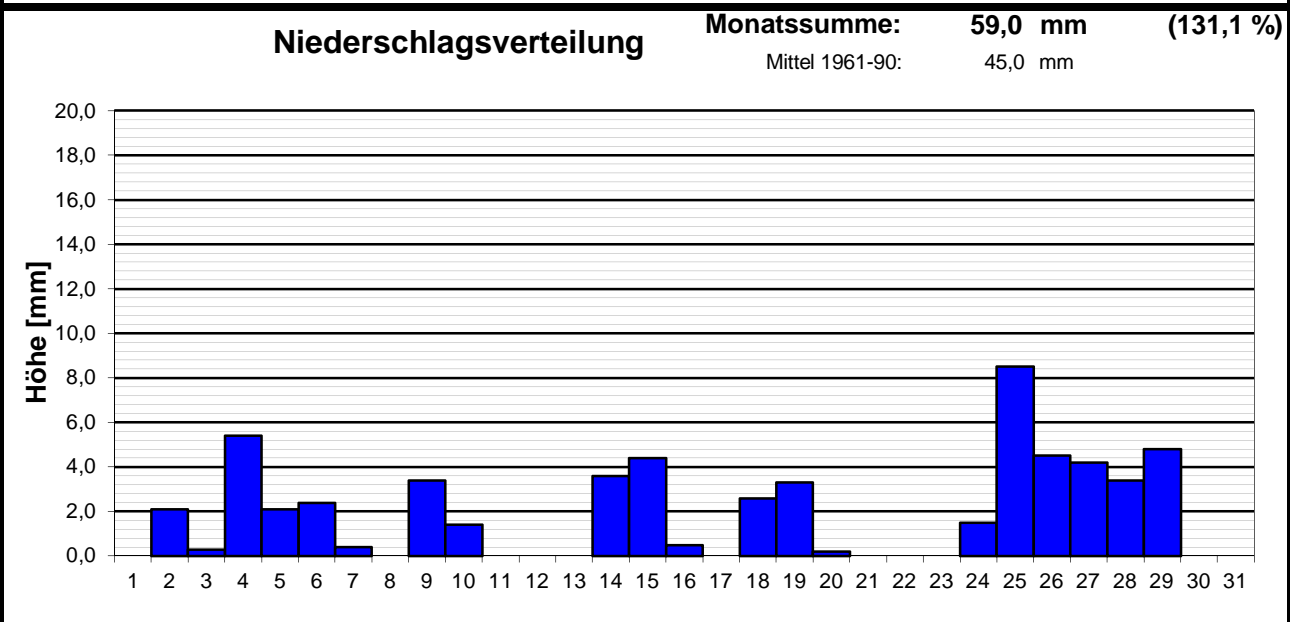

Geogr. Koordinaten
 50 02 50 N
 08 21 35 E
 125 m ü. NN

Meteorologische
Station
Elz
Knebel

Monatsübersicht

Monat: **April 2001**

Datum	Temperatur [°C]			Niederschlag Gesamtniederschl. [l/m²]	besondere Tage						
	Min	Max	Mittel		Eistag (Tmax.<0,0°C)	Frosttag (Tmin.<0,0°C)	Sommertag (Tmax.>25,0°C)	heißer Tag (Tmax.>30,0°C)	>0,1Niederschlag	>1,0Niederschlag	>10 Niederschlag
01.	1	16	8,5								
02.	5	20	12,5	2,1					1	1	
03.	8	18	13,0	0,3					1		
04.	5	18	11,5	5,4					1	1	
05.	4	15	9,5	2,1					1	1	
06.	7	16	11,5	2,4					1	1	
07.	4	16	10,0	0,4					1		
08.	2	15	8,5								
09.	4	10	7,0	3,4					1	1	
10.	8	15	11,5	1,4					1	1	
11.	6	15	10,5								
12.	3	12	7,5								
13.	1	7	4,0	0,0							
14.	-2	12	5,0	3,6		1			1	1	
15.	2	12	7,0	4,4					1	1	
16.	4	10	7,0	0,5					1		
17.	4	12	8,0	0,0							
18.	4	11	7,5	2,6					1	1	
19.	0	12	6,0	3,3					1	1	
20.	-1	12	5,5	0,2		1			1		
21.	1	13	7,0								
22.	1	14	7,5								
23.	2	16	9,0								
24.	3	19	11,0	1,5					1	1	
25.	7	15	11,0	8,5					1	1	
26.	6	17	11,5	4,5					1	1	
27.	4	15	9,5	4,2					1	1	
28.	8	16	12,0	3,4					1	1	
29.	9	20	14,5	4,8					1	1	
30.	10	24	17,0								
31.											
f	4,0	14,8	9,4	59,0	0	2	0	0	20	16	0
langjähriges Mittel (1961-1990)			9,4	45,0	0	2	1	0		9	1

Geogr. Koordinaten
 50 02 50 N
 08 21 35 E
 125 m ü. NN

Monatsübersicht

Monat: **April 2001**

Etwas zu nass, temperaturmäßig genau im Soll !

besondere Tage:

Regentage 20 heiße Tage 00 Frosttage 02 Sommert. 00