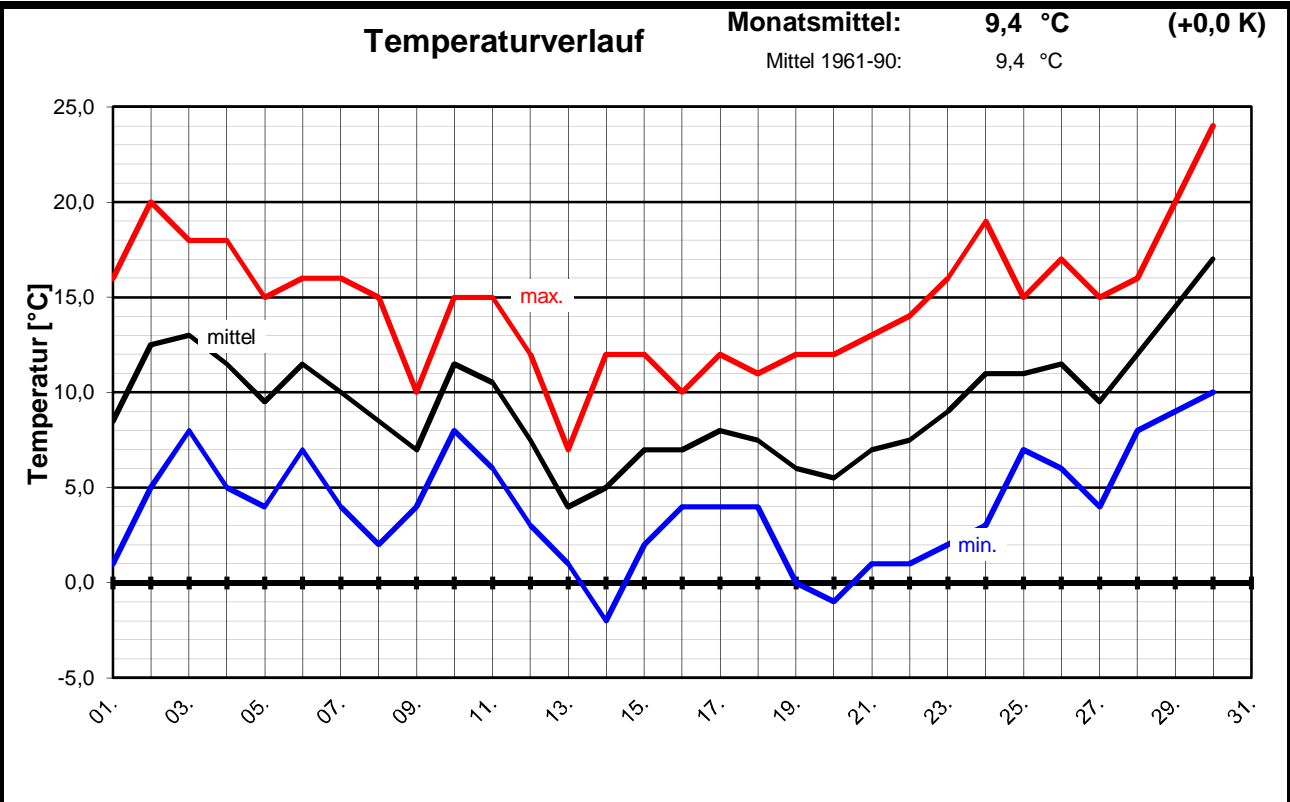

Geogr. Koordinaten
 50 02 50 N
 08 21 35 E
 125 m ü. NN

Meteorologische
Station
Elz
Knebel

Monatsübersicht

Monat: **April 2001**

Datum	Temperatur [°C]			Niederschlag Gesamtniederschl. [l/m²]	besondere Tage						
	Min	Max	Mittel		Eistag (Tmax.<0,0°C)	Frosttag (Tmin.<0,0°C)	Sommertag (Tmax.>25,0°C)	heißer Tag (Tmax.>30,0°C)	>0,1Niederschlag	>1,0Niederschlag	>10 Niederschlag
01.	1	16	8,5								
02.	5	20	12,5	2,1					1	1	
03.	8	18	13,0	0,3					1		
04.	5	18	11,5	5,4					1	1	
05.	4	15	9,5	2,1					1	1	
06.	7	16	11,5	2,4					1	1	
07.	4	16	10,0	0,4					1		
08.	2	15	8,5								
09.	4	10	7,0	3,4					1	1	
10.	8	15	11,5	1,4					1	1	
11.	6	15	10,5								
12.	3	12	7,5								
13.	1	7	4,0	0,0							
14.	-2	12	5,0	3,6		1			1	1	
15.	2	12	7,0	4,4					1	1	
16.	4	10	7,0	0,5					1		
17.	4	12	8,0	0,0							
18.	4	11	7,5	2,6					1	1	
19.	0	12	6,0	3,3					1	1	
20.	-1	12	5,5	0,2		1			1		
21.	1	13	7,0								
22.	1	14	7,5								
23.	2	16	9,0								
24.	3	19	11,0	1,5					1	1	
25.	7	15	11,0	8,5					1	1	
26.	6	17	11,5	4,5					1	1	
27.	4	15	9,5	4,2					1	1	
28.	8	16	12,0	3,4					1	1	
29.	9	20	14,5	4,8					1	1	
30.	10	24	17,0								
31.											
f	4,0	14,8	9,4	59,0	0	2	0	0	20	16	0
langjähriges Mittel (1961-1990)			9,4	45,0	0	2	1	0		9	1

Geogr. Koordinaten
 50 02 50 N
 08 21 35 E
 125 m ü. NN

Monatsübersicht

Monat: **April 2001**

Etwas zu nass, temperaturmäßig genau im Soll !

besondere Tage:

Regentage 20 heiße Tage 00 Frosttage 02 Sommert. 00