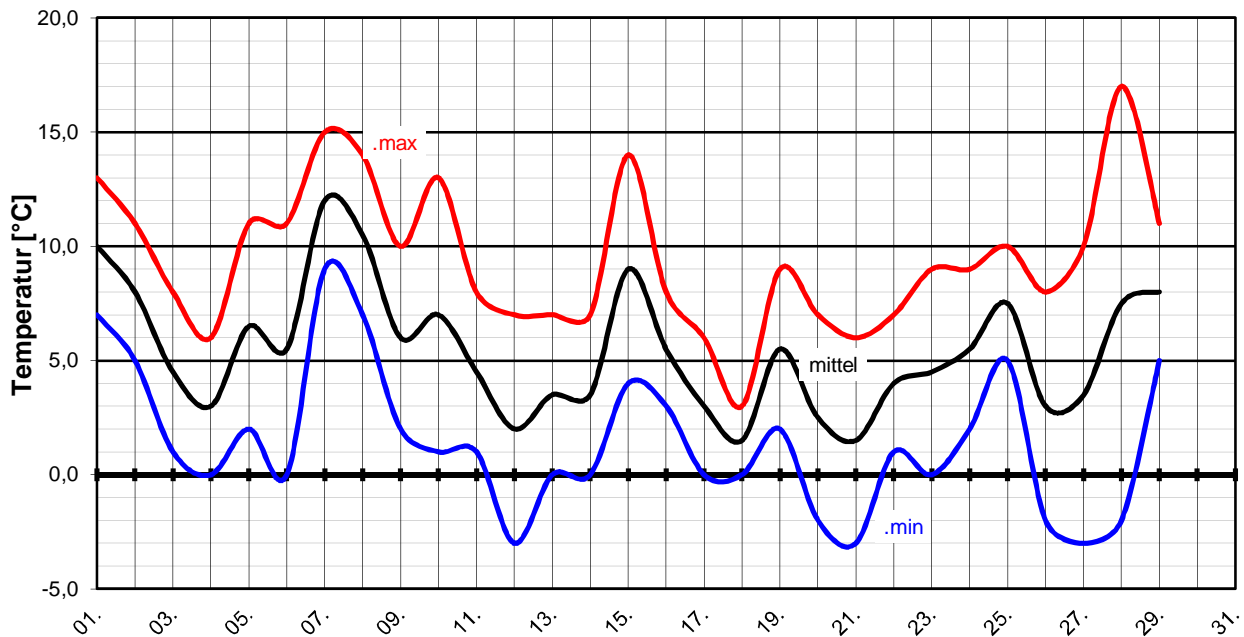

Meteorologische
Station
Elz
Knebel

Monatsübersicht

Monat: **Februar 2000**

Datum	Temperatur [°C]			Niederschlag Gesamtniederschl. [l/m²]	besondere Tage						
	Min	Max	Mittel		Eistag (Tmax.<0,0°C)	Frosttag (Tmin.<0,0°C)	Sommertag (Tmax.>25,0°C)	heißer Tag (Tmax.>30,0°C)	>0,1Niederschlag	>1,0Niederschlag	>10 Niederschlag
01.	7	13	10,0								
02.	5	11	8,0								
03.	1	8	4,5	2,6					1	1	
04.	0	6	3,0	0,1		1			1		
05.	2	11	6,5								
06.	0	11	5,5	0,1		1			1		
07.	9	15	12,0	0,3					1		
08.	7	14	10,5	5,0					1	1	
09.	2	10	6,0	1,1					1	1	
10.	1	13	7,0	6,9					1	1	
11.	1	8	4,5								
12.	-3	7	2,0	0,1		1			1		
13.	0	7	3,5	1,8		1			1	1	
14.	0	7	3,5	5,1		1			1	1	
15.	4	14	9,0	6,6					1	1	
16.	3	8	5,5	2,5					1	1	
17.	0	6	3,0	0,2		1			1		
18.	0	3	1,5	6,0		1			1	1	
19.	2	9	5,5	1,5					1	1	
20.	-2	7	2,5			1					
21.	-3	6	1,5	0,1		1			1		
22.	1	7	4,0	0,2					1		
23.	0	9	4,5	0,1		1			1		
24.	2	9	5,5	4,5					1	1	
25.	5	10	7,5	2,3					1	1	
26.	-2	8	3,0			1					
27.	-3	10	3,5			1					
28.	-2	17	7,5	0,5		1			1		
29.	5	11	8,0	3,6					1	1	
30.					1	1					
31.					1	1					
f	1,4	9,5	5,5	51,2	2	15	0	0	22	13	0
langjähriges Mittel (1961-1990)			2,0	41,0	3	15	0	0		8	1

Meteorologische
Station
Elz
Knebel

Monatsübersicht

Monat: **Februar 2000**

Temperaturverlauf

Monatsmittel: **5,5 °C** (+3,5 K)

Mittel 1961-90: 2,0 °C

Niederschlagsverteilung

Monatssumme: **51,2 mm** (125,0 %)