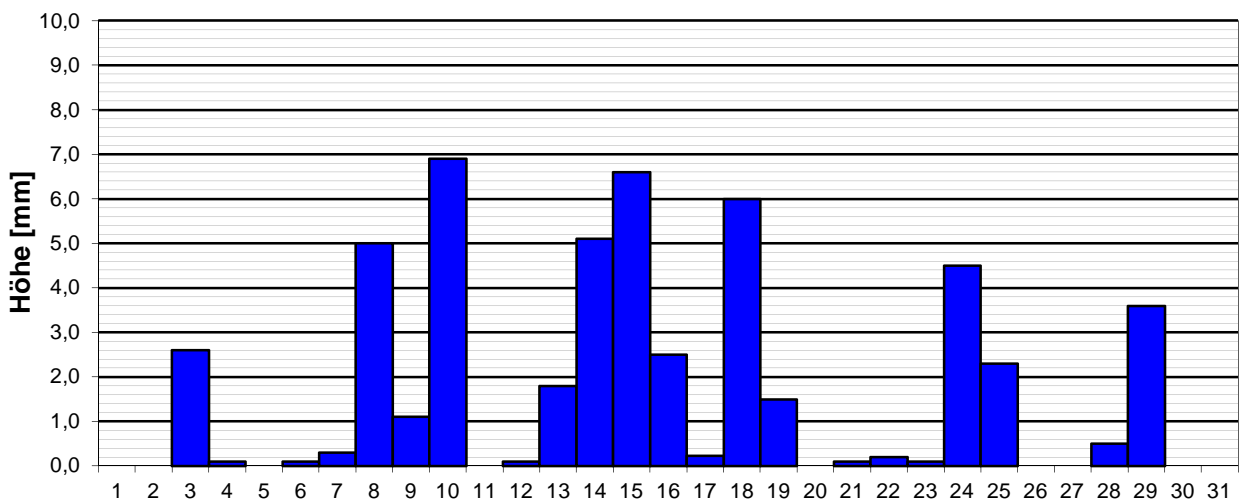

Niederschlagsverteilung

Monatssumme: **51,2 mm** (125,0 %)

Mittel 1961-90: 41,0 mm

Zu naß, schneearm und zu mild !

besondere Tage:

Regentage 22

Eistage 02

Frosttage 15