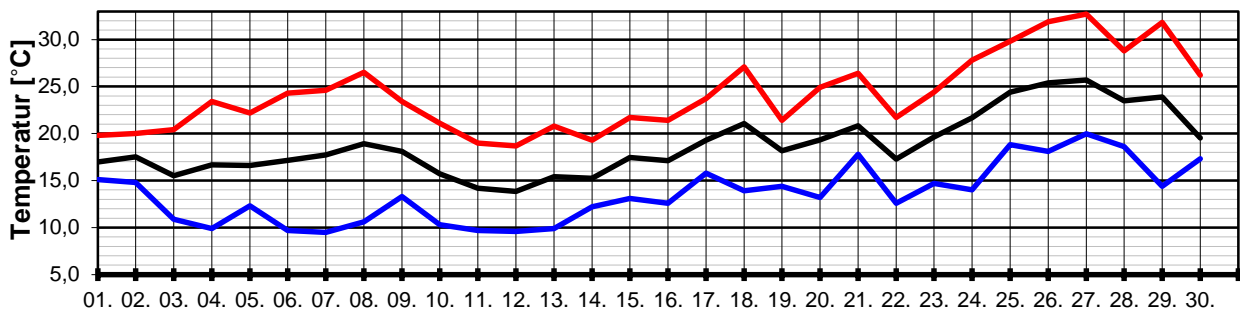

Monat:

Juni 2024

Temperaturverlauf

Monatsmittel: **18,8 °C** (+0,6 K)

Mittel 1991-2020: 18,2 °C

Niederschlagsverteilung

Monatssumme: **57,2 mm** (95,5 %)

Mittel 1991-2020: 59,9 mm