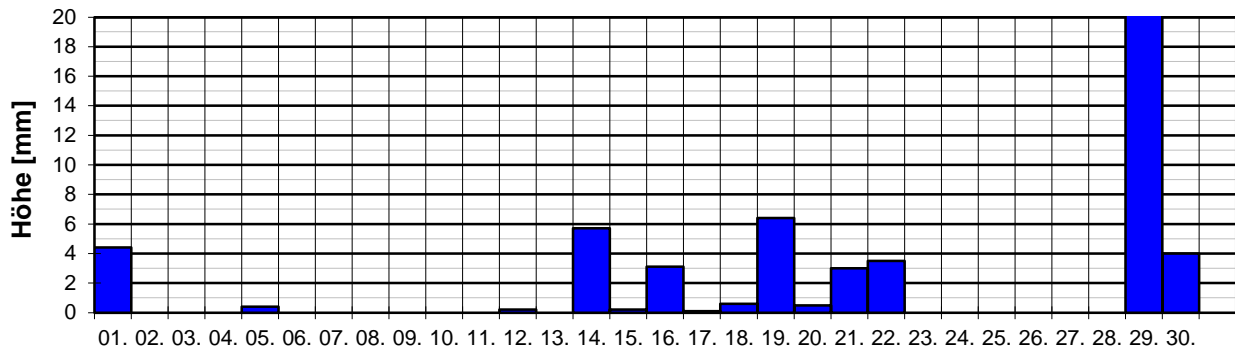

Monat:

Juni 2024

Temperaturverlauf

Monatsmittel: **18,8 °C** (+0,6 K)

Mittel 1991-2020: 18,2 °C

Niederschlagsverteilung

Monatssumme: **57,2 mm** (95,5 %)

Mittel 1991-2020: 59,9 mm