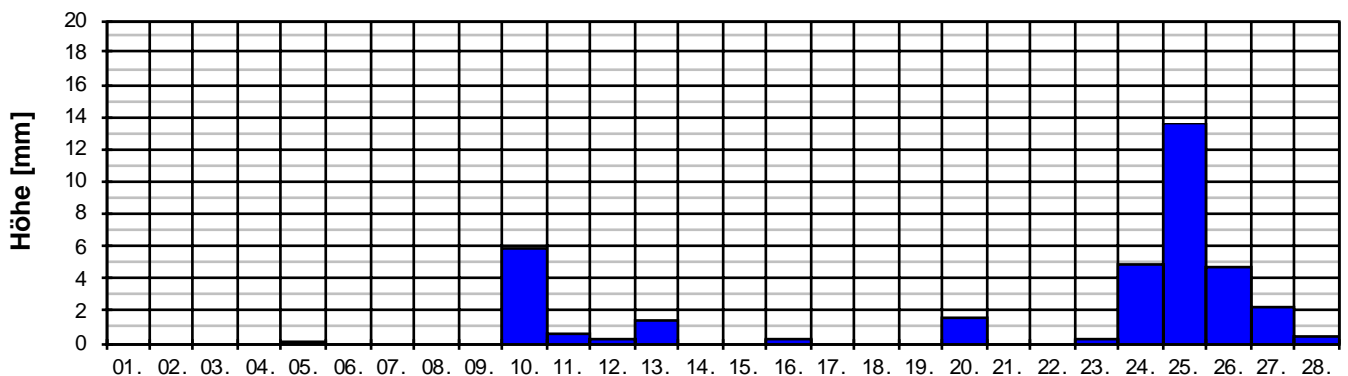

Niederschlagsverteilung

Monatssumme:

35,9 mm

(89,3 %)

Mittel 1991-2020:

40,2 mm

Gering zu mild und zu trocken !

Hitzetage	00	Sommertage	00	Bodenfrostage		Windtage	01	Sturmtage	00
Regentage	13	Frosttage	12	Nebeltage	03	trübe Tage		Schneefall	00
Starkregentag	01	Eistage	01	Gewittert.	00	heitere T.		Schneedec	00