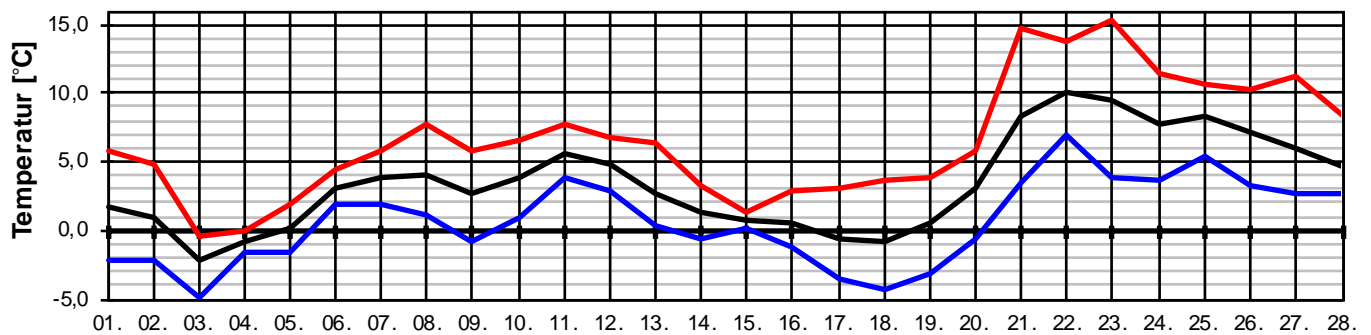

Monat:

Februar 2025

Temperaturverlauf

Monatsmittel:

3,4 °C

(+0,4 K)

Mittel 1991-2020:

3,0 °C

Niederschlagsverteilung

Monatssumme:

35,9 mm

(89,3 %)

Mittel 1991-2020:

40,2 mm

Gering zu mild und zu trocken !

Hitzetage	00	Sommertage	00	Bodenfrostage		Windtage	01	Sturmtage	00
Regentage	13	Frosttage	12	Nebeltage	03	trübe Tage		Schneefall	00
Starkregentag	01	Eistage	01	Gewittert.	00	heitere T.		Schneedec	00